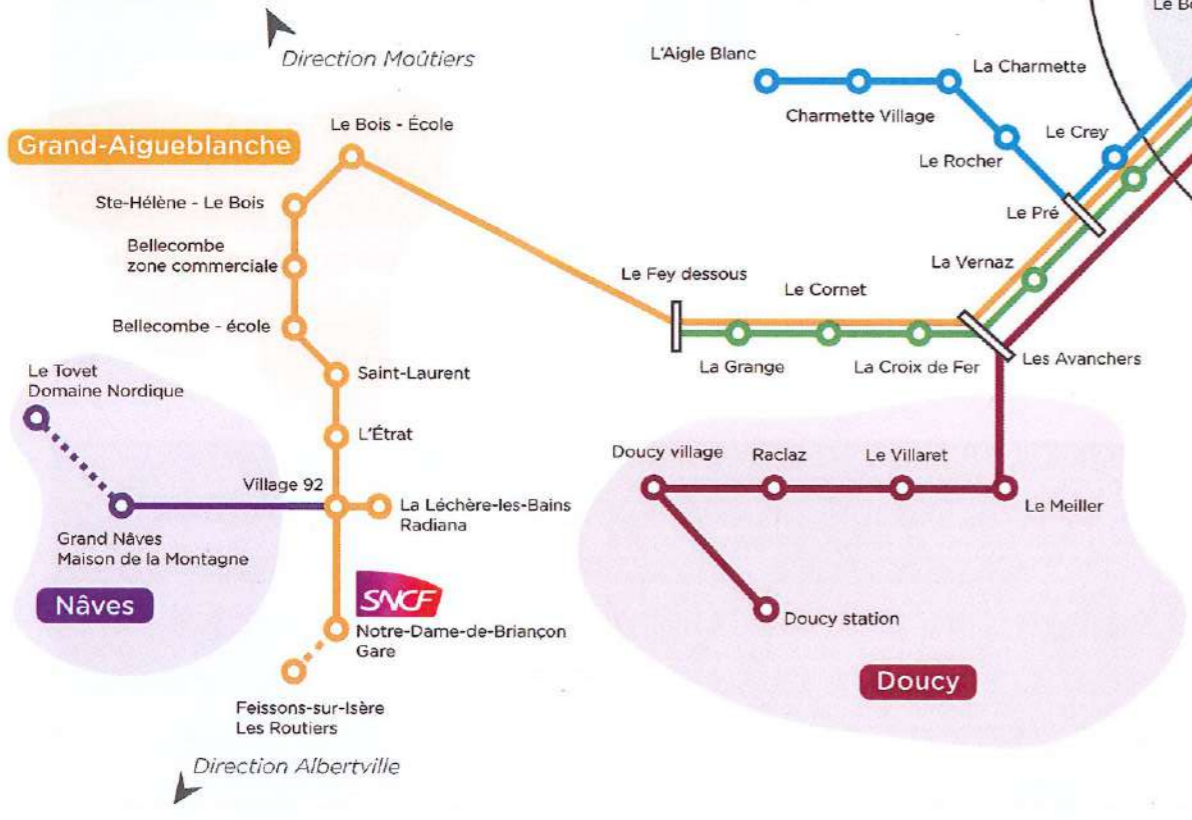

Crève-Cœur ➔ Notre-Dame-de-Briançon

Crève-Cœur	8:15	10:45	14:20
Valmorel le Bourg	8:18	10:50	14:25
Le Pré	8:24	10:54	14:30
Les Avanchers (chef lieu)	8:28	10:59	14:33
Le Fey Dessous	8:33	11:04	14:38
École Le Bois	8:40	11:12	14:46
Ste Hélène Le Bois	8:42	11:14	14:49
Zone Commerciale Bellecombe	8:45	11:17	14:52
École Bellecombe	8:47	11:20	14:54
Saint-Laurent	8:52	11:25	14:59
L'Étrat	8:54	11:27	15:00
Village 92 (Rond-point)	8:57	11:30	15:02
La Léchère-les-Bains Radlana	8:58	11:32	15:04
N.D de-Briançon Gare	9:03	11:37	15:10

ZenBus
Où est mon bus ?
Avec l'application ZENBUS, vous pouvez voir où se trouve votre bus en temps réel !
zenbus.net

- Arrêts de bus
- Vallée Bus Feissons-sur-Isère ↔ N.D de Briançon Gare
- Vallée Bus N.D de Briançon Gare ↔ Valmorel
- Ligne de Nâves La Léchère (Village 92) ↔ Grand Nâves *uniquement les week-ends et vacances scolaires
- Ligne de Nâves Grand Nâves ↔ Le Tovet *uniquement les week-ends et vacances scolaires
- Ligne 1 Valmobus L'Aigle Blanc ↔ Club Med
- Ligne 2 Valmobus Le Fey Dessous ↔ Le Mottet
- Ligne 3 Valmobus Fontaine ↔ Le Mottet
- Ligne des Cimes Doucy ↔ Valmorel

Grand Nâves ➔ Le Tovet

Une navette gratuite permet de faire la liaison entre Grand Nâves et Le Tovet pour accéder au domaine nordique les week-ends et durant les vacances scolaires (départ toutes les 1/2 heures à partir de 9h).

A.B.D Voyages

La ligne des Cimes

du 23/12/2023 au 12/04/2024

Doucy Station ➔ Valmorel Le Bourg

Doucy Station	8:45	11:30	12:45	16:50
Doucy Village	8:53	11:38	12:53	16:58
Raclaz	8:57	11:42	12:57	17:02
Le Villaret	9:01	11:46	13:01	17:06
Le Meiller	9:06	11:50	13:06	17:11
Les Avanchers	9:13	11:57	13:12	17:18
Valmorel Le Bourg	9:20	12:03	13:20	17:25